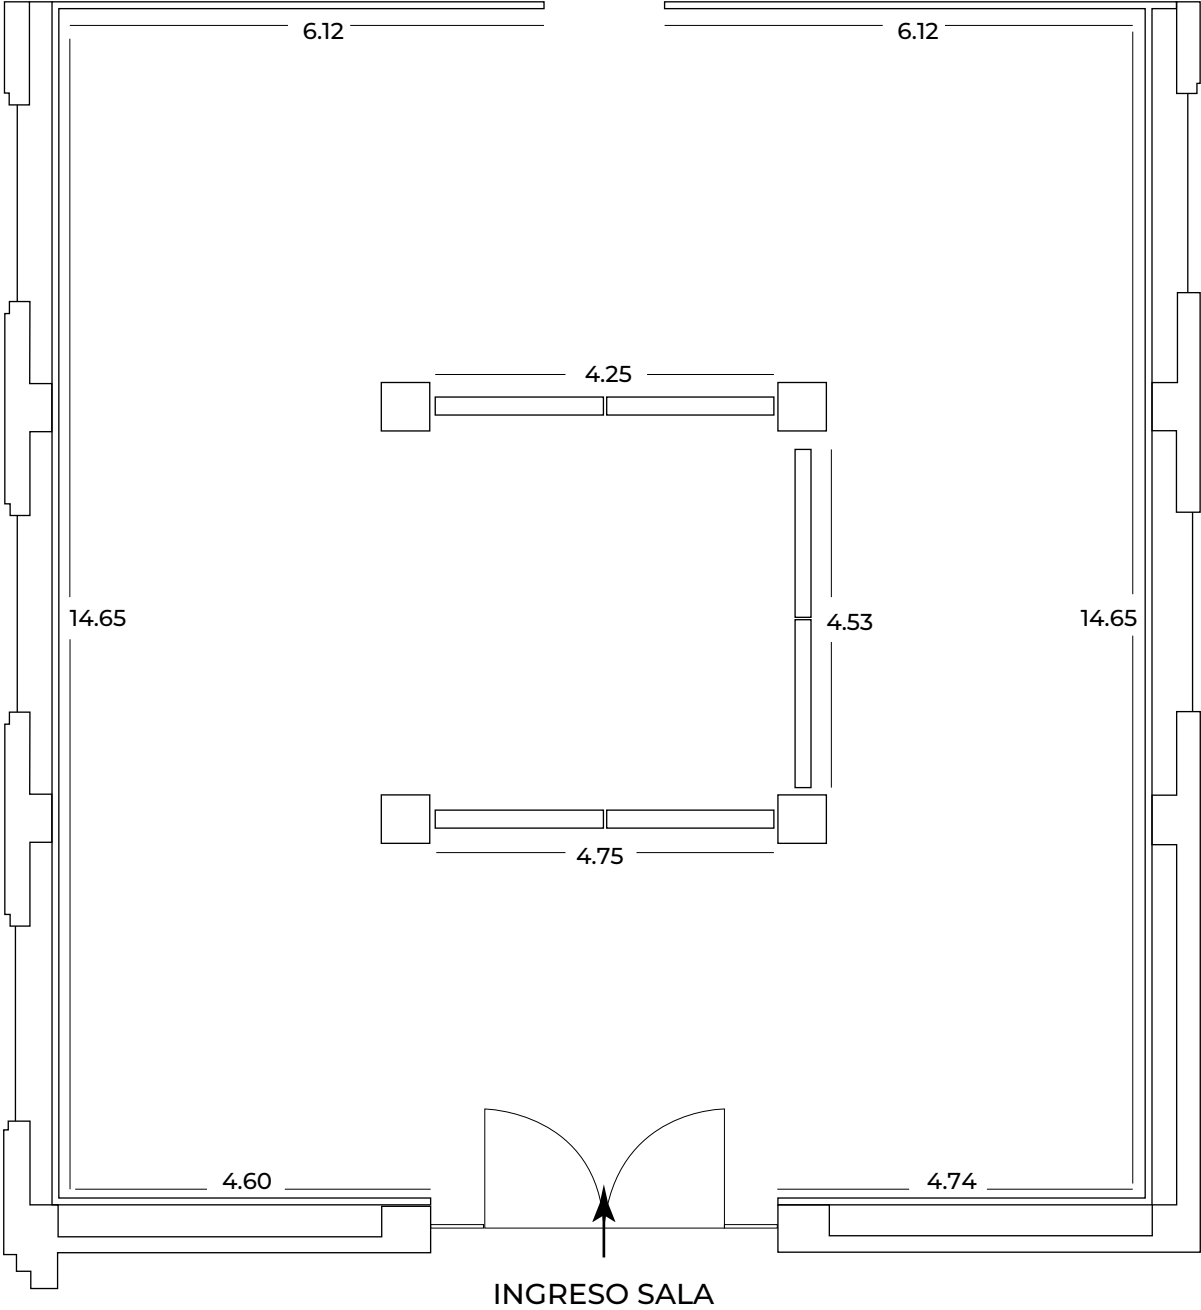

SALA LIMAQ - MUSEO METROPOLITANO DE LIMA

□ □ Tres muros centrales móviles

1ER PISO

Medidas en metros lineales

MUNICIPALIDAD DE
LIMA

GALERÍA MUNICIPAL DE ARTE PANCHO FIERRO

1ER PISO

Medidas en metros lineales